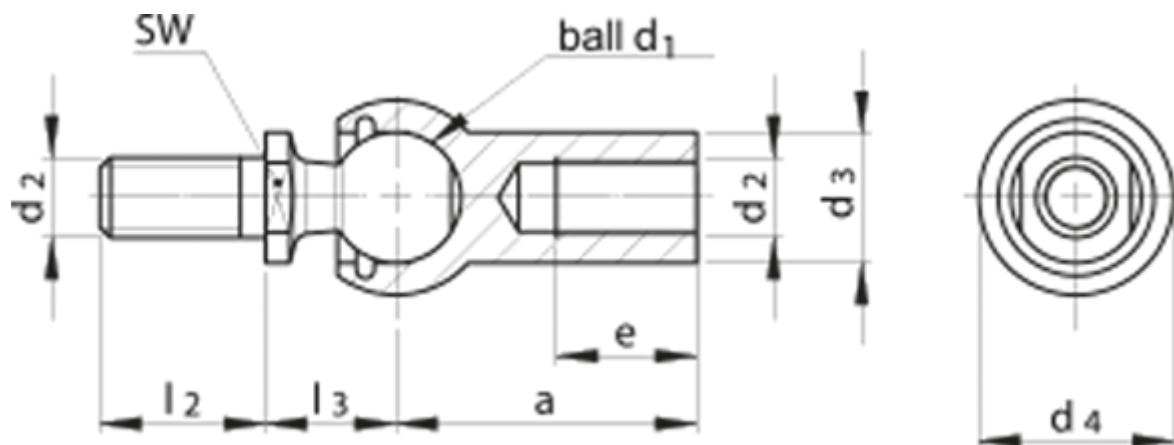

Varenummer: 1401233

Beskrivelse: KLEE Aksialled CS 13 M8 DIN 71802 forzinket

Mål

a = 30

d1 = 13

d2 = M8

d3 = 13

d4 = 19.3

e = 14

FN = 60

l2 = 16.5

l3 = 13

sw = 11